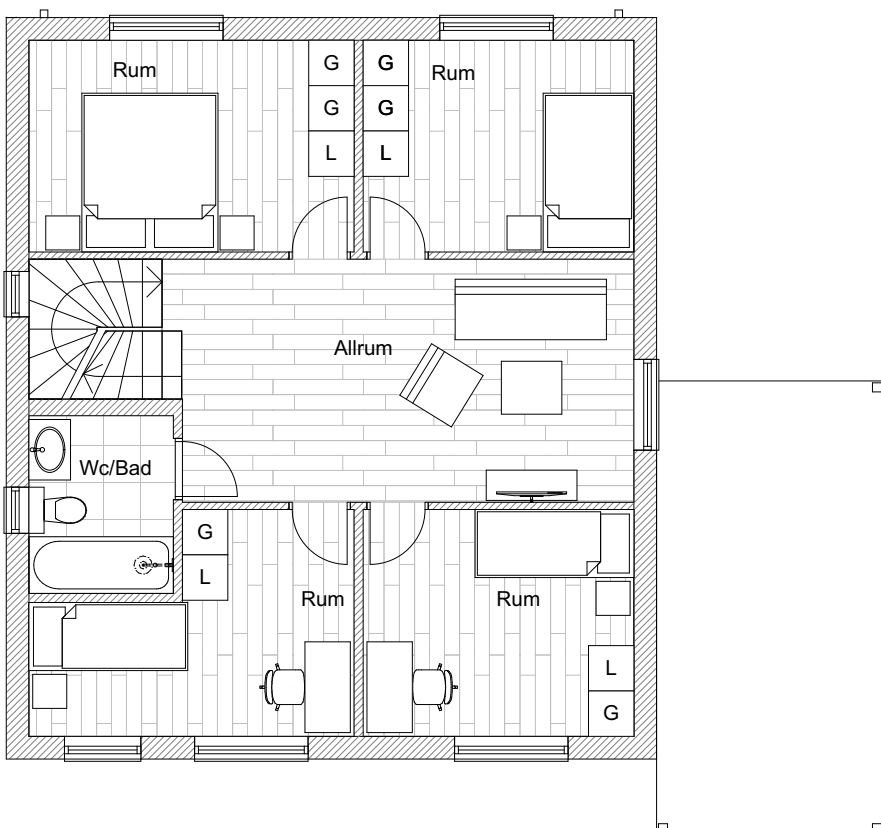

Bofakta
7 rum och kök
Bastenshällsvägen 1

Brf Bastenen
BOA 153 kvm

Förklaringar

L	Linneskåp	F	Frys
TS	Torkskåp	K	Kyl
T	Teknik		Induktionshäll
ST	Städskåp		Dusch
G	Garderob		Klinker i WC/tvätt/entré
TP	Tvättpelare		Parkett
DM	Diskmaskin		Uteplats trätrall
	Mikrovågsugn		Uteplats betongplattor

Entréplan

Övervåning

Takterrass

Förklaringar

 L	Linneskåp	 F	Frys
 TS	Torkskåp	 K	Kyl
 T	Teknik		Induktionshäll
 ST	Städskåp		Dusch
 G	Garderob		Klinker i WC/tvätt/entré
 TP	Tvättpelare		Parkett
 DM	Diskmaskin		Uteplats trätrall
 M	Mikrovågsugn		Uteplats betongplattor

Plan takterrass

FASAD MOT SÖDER

FASAD MOT ÖSTER

FASAD MOT NORR

FASAD MOT VÄSTER