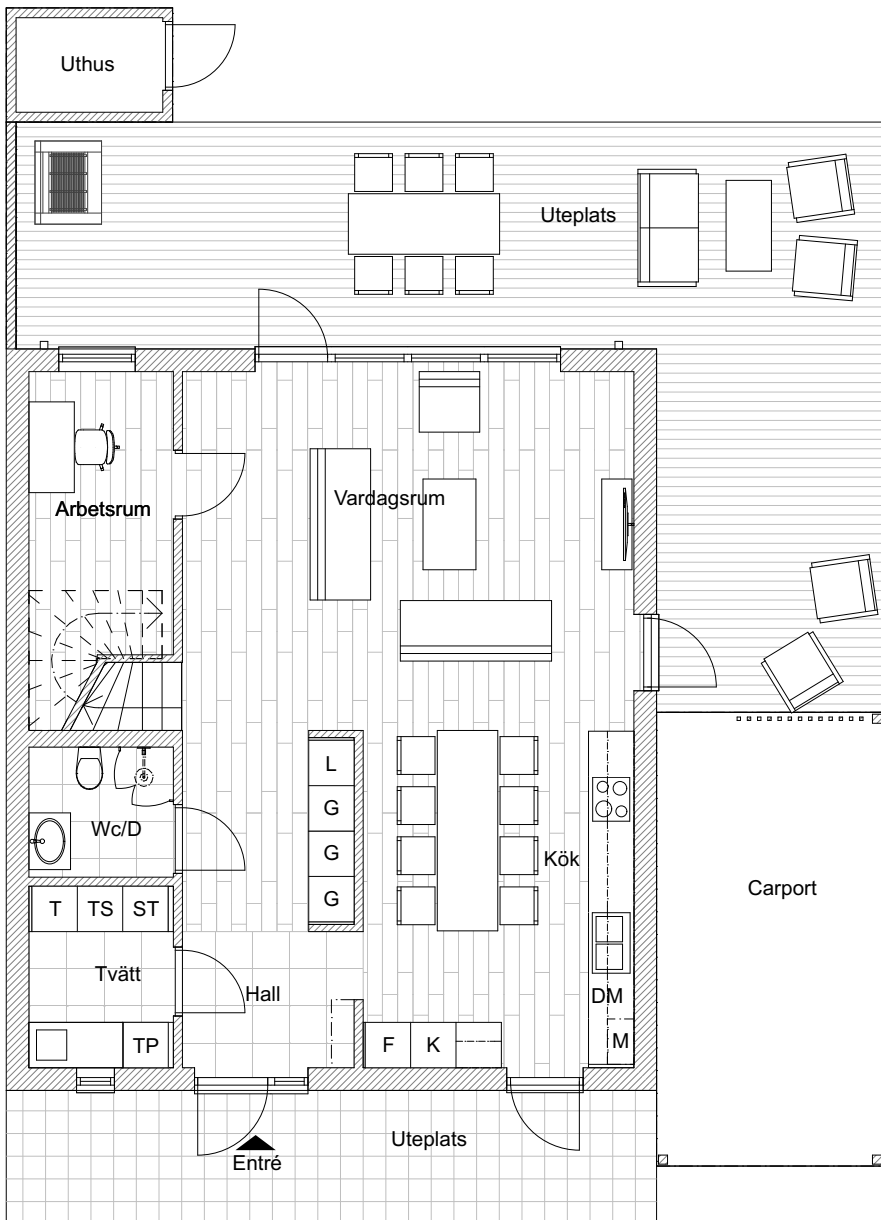

Bofakta
7 rum och kök
Bastenshällsvägen 1

Brf Bastenen
BOA 153 kvm

Förklaringar

L	Linneskåp	F	Frys
TS	Torkskåp	K	Kyl
T	Teknik		Induktionshäll
ST	Städskåp		Dusch
G	Garderob		Klinker i WC/tvätt/entré
TP	Tvättpelare		Parkett
DM	Diskmaskin		Uteplats trätrall
	Mikrovågsugn		Uteplats betongplattor

Entréplan

Övervåning

Takterrass

Förklaringar

 L	Linneskåp	 F	Frys
 TS	Torkskåp	 K	Kyl
 T	Teknik		Induktionshäll
 ST	Städskåp		Dusch
 G	Garderob		Klinker i WC/tvätt/entré
 TP	Tvättpelare		Parkett
 DM	Diskmaskin		Uteplats trätrall
 M	Mikrovågsugn		Uteplats betongplattor

Plan takterrass

FASAD MOT SÖDER

FASAD MOT ÖSTER

FASAD MOT NORR

FASAD MOT VÄSTER