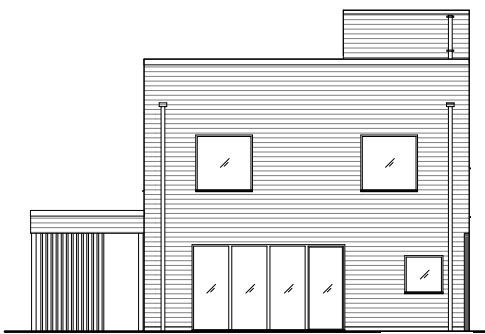

Plan takterrass

Bofakta
7 rum och kök
Bastenshällsvägen 11

Brf Bastenen
BOA 148,2 kvm

FASAD MOT SÖDER

FASAD MOT ÖSTER

FASAD MOT NORR

FASAD MOT VÄSTER