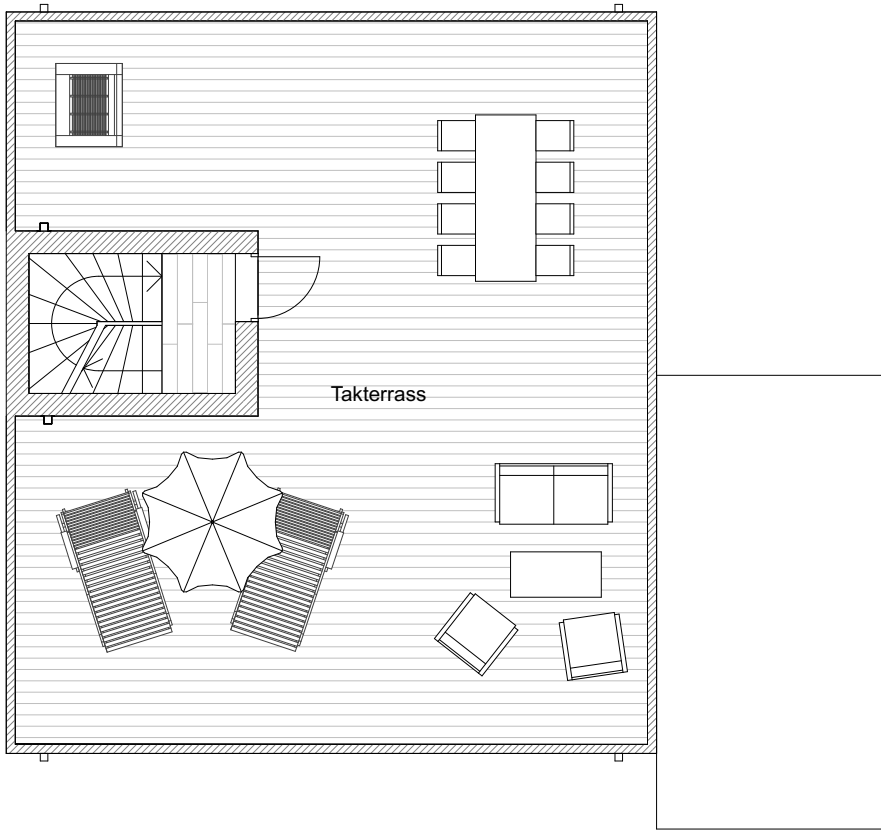

Bofakta
7 rum och kök
Bastenshällsvägen 11

Brf Bastenen
BOA 153 kvm

Förklaringar

L	Linneskåp	F	Frys
TS	Torkskåp	K	Kyl
T	Teknik		Induktionshäll
ST	Städskåp		Dusch
G	Garderob		Klinker i WC/tvätt/entré
TP	Tvättpelare		Parkett
DM	Diskmaskin		Uteplats trätrall
M	Mikrovågsugn		Uteplats betongplattor

Entréplan

Övervåning

Förklaringar

 L	Linneskåp	 F	Frys
 TS	Torkskåp	 K	Kyl
 T	Teknik		Induktionshäll
 ST	Städskåp		Dusch
 G	Garderob		Klinker i WC/tvätt/entré
 TP	Tvättpelare		Parkett
 DM	Diskmaskin		Uteplats trätrall
 M	Mikrovågsugn		Uteplats betongplattor

Plan takterrass

Bofakta
7 rum och kök
Bastenshällsvägen 11

Brf Bastenen
BOA 148,2 kvm

FASAD MOT SÖDER

FASAD MOT ÖSTER

FASAD MOT NORR

FASAD MOT VÄSTER