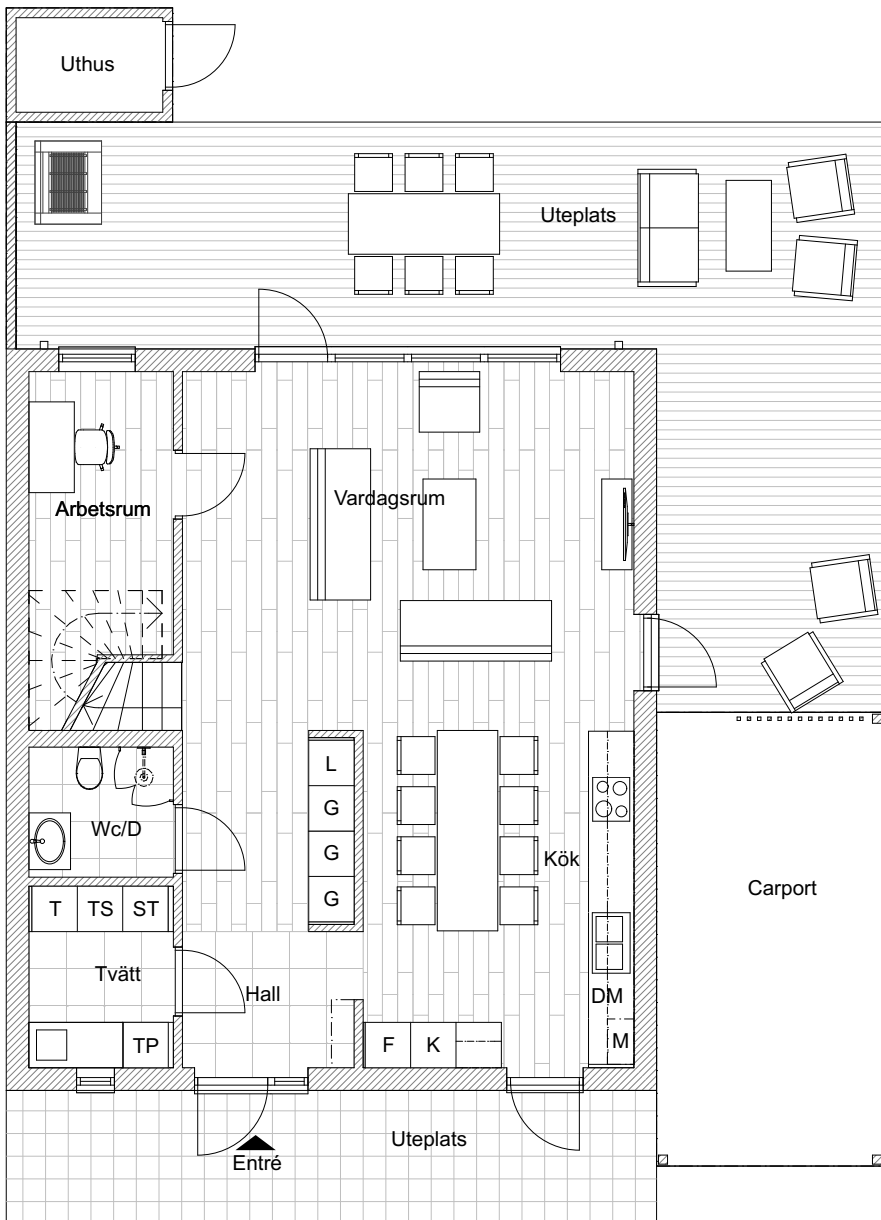

Bofakta
7 rum och kök
Bastenshällsvägen 11

Brf Bastenen
BOA 153 kvm

Förklaringar

L	Linneskåp	F	Frys
TS	Torkskåp	K	Kyl
T	Teknik		Induktionshäll
ST	Städskåp		Dusch
G	Garderob		Klinker i WC/tvätt/entré
TP	Tvättpelare		Parkett
DM	Diskmaskin		Uteplats trätrall
M	Mikrovågsugn		Uteplats betongplattor

Entréplan

Övervåning

Förklaringar

 L	Linneskåp	 F	Frys
 TS	Torkskåp	 K	Kyl
 T	Teknik		Induktionshäll
 ST	Städskåp		Dusch
 G	Garderob		Klinker i WC/tvätt/entré
 TP	Tvättpelare		Parkett
 DM	Diskmaskin		Uteplats trätrall
 M	Mikrovågsugn		Uteplats betongplattor

Plan takterrass

Bofakta
7 rum och kök
Bastenshällsvägen 11

Brf Bastenen
BOA 148,2 kvm

FASAD MOT SÖDER

FASAD MOT ÖSTER

FASAD MOT NORR

FASAD MOT VÄSTER