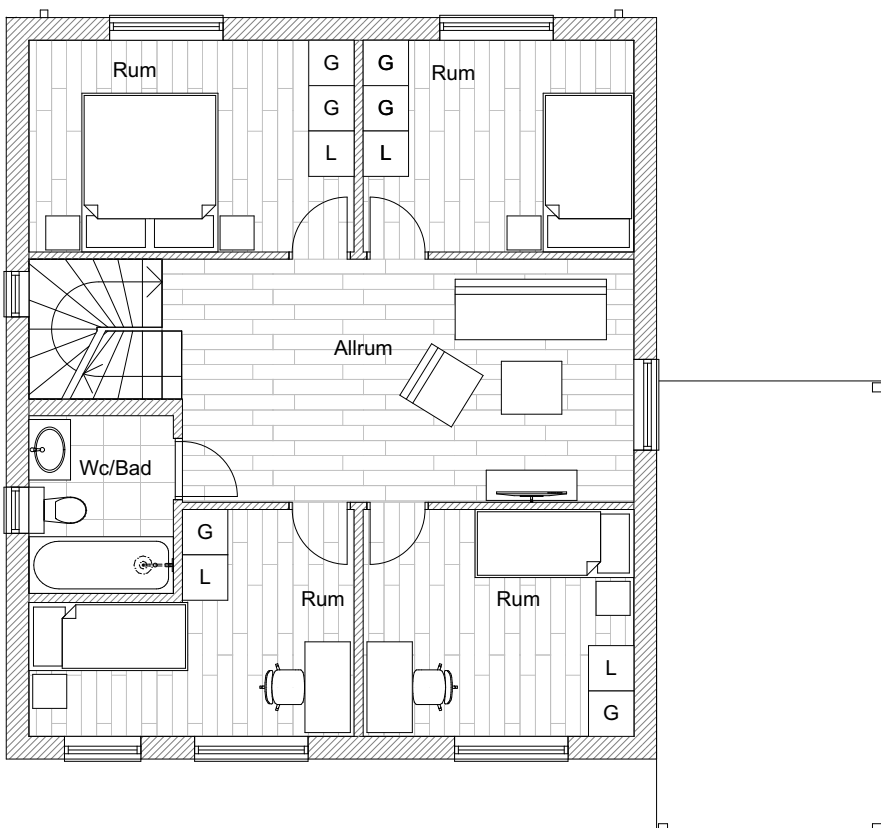

Bofakta
7 rum och kök
Bastenshällsvägen 11

Brf Bastenen
BOA 153 kvm

Förklaringar

L	Linneskåp	F	Frys
TS	Torkskåp	K	Kyl
T	Teknik		Induktionshäll
ST	Städskåp		Dusch
G	Garderob		Klinker i WC/tvätt/entré
TP	Tvättpelare		Parkett
DM	Diskmaskin		Uteplats trätrall
M	Mikrovågsugn		Uteplats betongplattor

Entréplan

Övervåning

Förklaringar

 L	Linneskåp	 F	Frys
 TS	Torkskåp	 K	Kyl
 T	Teknik		Induktionshäll
 ST	Städskåp		Dusch
 G	Garderob		Klinker i WC/tvätt/entré
 TP	Tvättpelare		Parkett
 DM	Diskmaskin		Uteplats trätrall
 M	Mikrovågsugn		Uteplats betongplattor

Plan takterrass

Bofakta
7 rum och kök
Bastenshällsvägen 11

Brf Bastenen
BOA 148,2 kvm

FASAD MOT SÖDER

FASAD MOT ÖSTER

FASAD MOT NORR

FASAD MOT VÄSTER