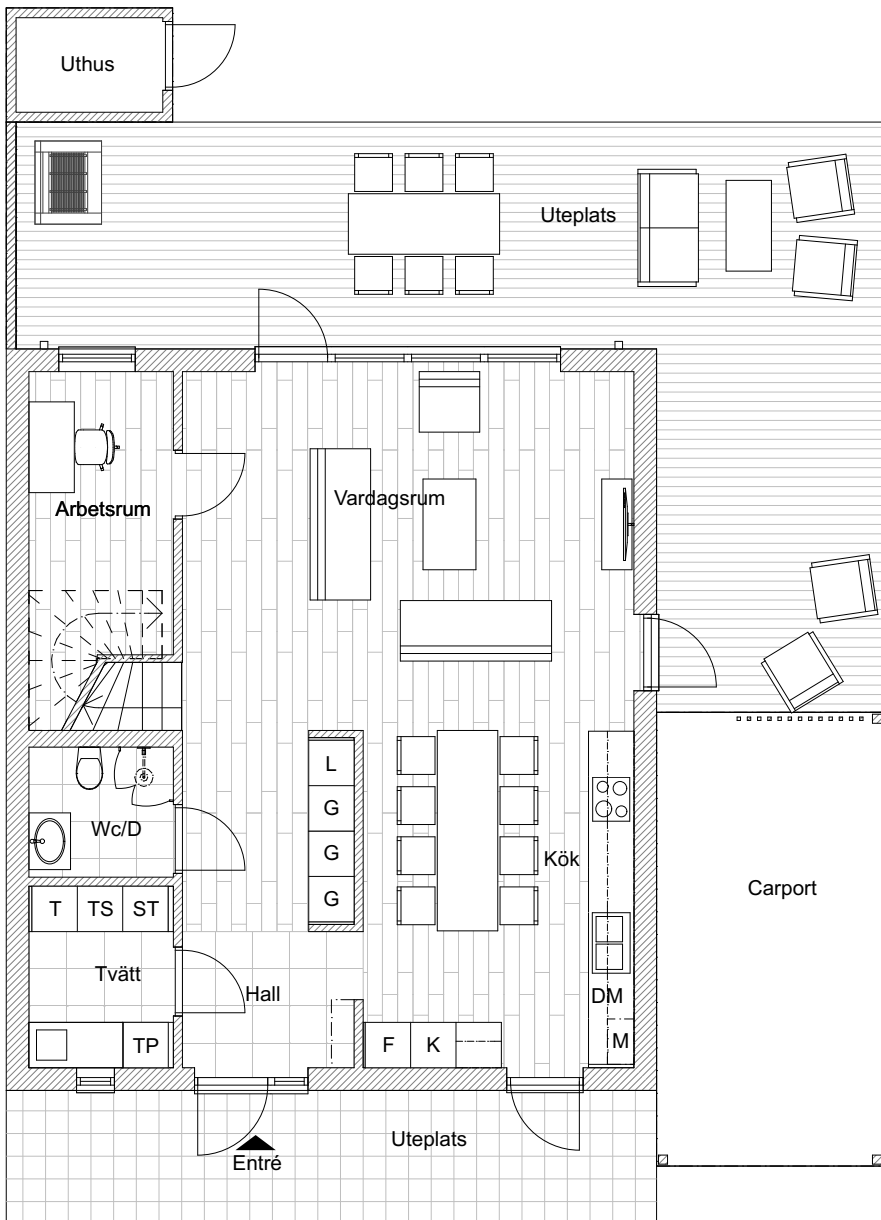

Bofakta
7 rum och kök
Bastenshällsvägen 13

Brf Bastenen
BOA 153 kvm

Förklaringar

L	Linneskåp	F	Frys
TS	Torkskåp	K	Kyl
T	Teknik		Induktionshäll
ST	Städskåp		Dusch
G	Garderob		Klinker i WC/tvätt/entré
TP	Tvättpelare		Parkett
DM	Diskmaskin		Uteplats trätrall
	Mikrovågsugn		Uteplats betongplattor

Entréplan

Övervåning

Förklaringar

L	Linneskåp	F	Frys
TS	Torkskåp	K	Kyl
T	Teknik		Induktionshäll
ST	Städskåp		Dusch
G	Garderob		Klinker i WC/tvätt/entré
TP	Tvättpelare		Parkett
DM	Diskmaskin		Uteplats trätrall
M	Mikrovågsugn		Uteplats betongplattor

Plan takterrass

FASAD MOT SÖDER

FASAD MOT ÖSTER

FASAD MOT NORR

FASAD MOT VÄSTER