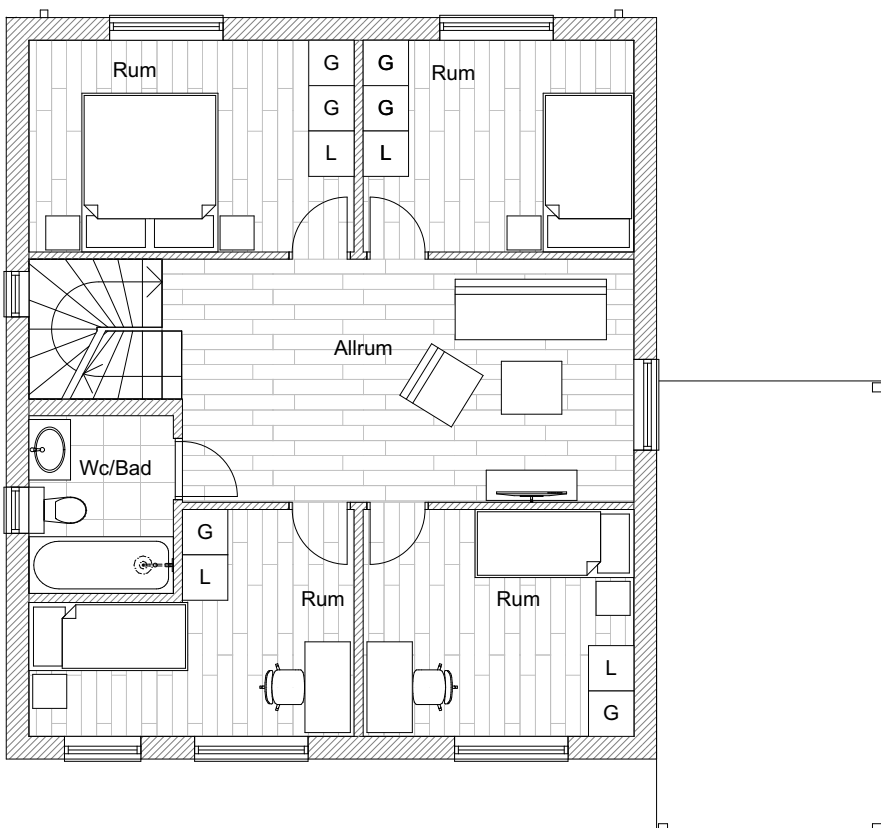

Bofakta
7 rum och kök
Bastenshällsvägen 13

Brf Bastenen
BOA 153 kvm

Förklaringar

L	Linneskåp	F	Frys
TS	Torkskåp	K	Kyl
T	Teknik		Induktionshäll
ST	Städskåp		Dusch
G	Garderob		Klinker i WC/tvätt/entré
TP	Tvättpelare		Parkett
DM	Diskmaskin		Uteplats trätrall
	Mikrovågsugn		Uteplats betongplattor

Entréplan

Övervåning

Förklaringar

L	Linneskåp	F	Frys
TS	Torkskåp	K	Kyl
T	Teknik		Induktionshäll
ST	Städskåp		Dusch
G	Garderob		Klinker i WC/tvätt/entré
TP	Tvättpelare		Parkett
DM	Diskmaskin		Uteplats trätrall
M	Mikrovågsugn		Uteplats betongplattor

Plan takterrass

FASAD MOT SÖDER

FASAD MOT ÖSTER

FASAD MOT NORR

FASAD MOT VÄSTER