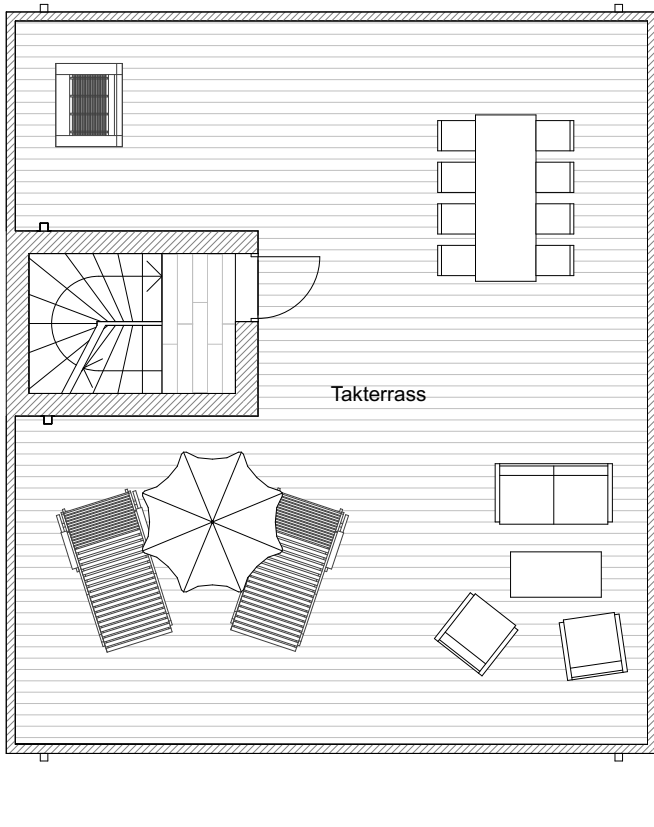

Bofakta
7 rum och kök
Bastenshällsvägen 13

Brf Bastenen
BOA 153 kvm

Förklaringar

L	Linneskåp	F	Frys
TS	Torkskåp	K	Kyl
T	Teknik		Induktionshäll
ST	Städskåp		Dusch
G	Garderob		Klinker i WC/tvätt/entré
TP	Tvättpelare		Parkett
DM	Diskmaskin		Uteplats trätrall
	Mikrovågsugn		Uteplats betongplattor

Entréplan

Övervåning

Förklaringar

L	Linneskåp	F	Frys
TS	Torkskåp	K	Kyl
T	Teknik		Induktionshäll
ST	Städskåp		Dusch
G	Garderob		Klinker i WC/tvätt/entré
TP	Tvättpelare		Parkett
DM	Diskmaskin		Uteplats trätrall
M	Mikrovågsugn		Uteplats betongplattor

Plan takterrass

FASAD MOT SÖDER

FASAD MOT ÖSTER

FASAD MOT NORR

FASAD MOT VÄSTER