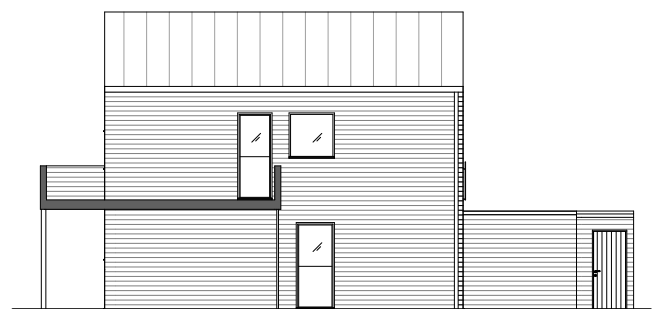

Entréplan

Övervåning

Bofakta
5 rum och kök
Bastenshällsvägen 14

Brf Bastenen
BOA 111 kvm

FASAD MOT NORR

FASAD MOT ÖSTER

FASAD MOT SÖDER

FASAD MOT VÄSTER