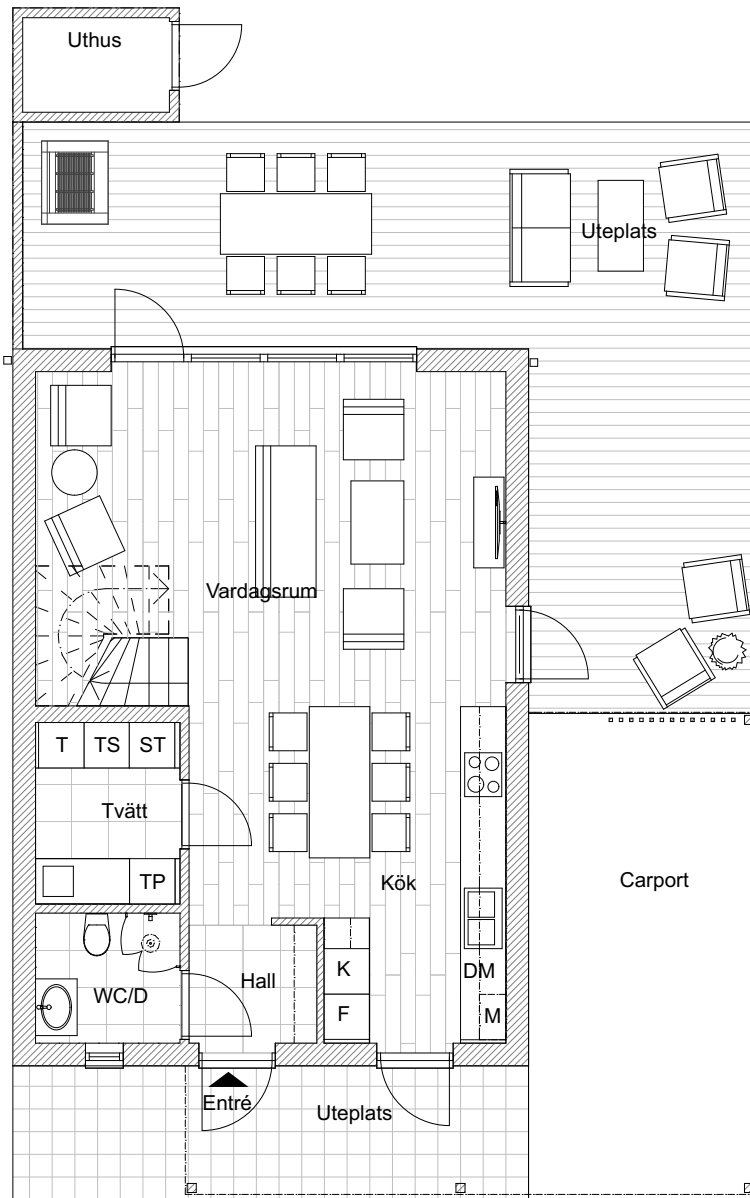

Bofakta
5 rum och kök
Bastenshällsvägen 14

Brf Bastenen
BOA 111 kvm

Förklaringar

L	Linneskåp	F	Frys
TS	Torkskåp	K	Kyl
T	Teknik		Induktionshäll
ST	Städskåp		Dusch
G	Garderob		Klinker i WC/tvätt/entré
TP	Tvättpelare		Parkett
DM	Diskmaskin		Uteplats trätrall
	Mikrovågsugn		Uteplats betongplattor

Entréplan

Övervåning

Bofakta
5 rum och kök
Bastenshällsvägen 14

Brf Bastenen
BOA 111 kvm

FASAD MOT NORR

FASAD MOT ÖSTER

FASAD MOT SÖDER

FASAD MOT VÄSTER