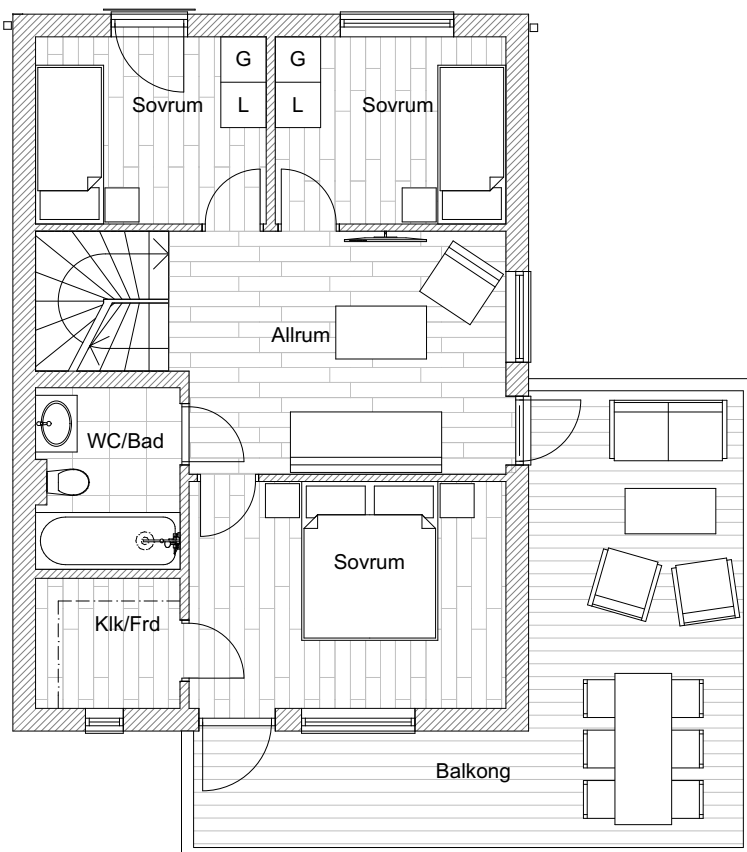

Bofakta
5 rum och kök
Bastenshällsvägen 14

Brf Bastenen
BOA 111 kvm

Förklaringar

L	Linneskåp	F	Frys
TS	Torkskåp	K	Kyl
T	Teknik		Induktionshäll
ST	Städskåp		Dusch
G	Garderob		Klinker i WC/tvätt/entré
TP	Tvättpelare		Parkett
DM	Diskmaskin		Uteplats trätrall
	Mikrovågsugn		Uteplats betongplattor

Entréplan

Övervåning

Bofakta
5 rum och kök
Bastenshällsvägen 14

Brf Bastenen
BOA 111 kvm

FASAD MOT NORR

FASAD MOT ÖSTER

FASAD MOT SÖDER

FASAD MOT VÄSTER