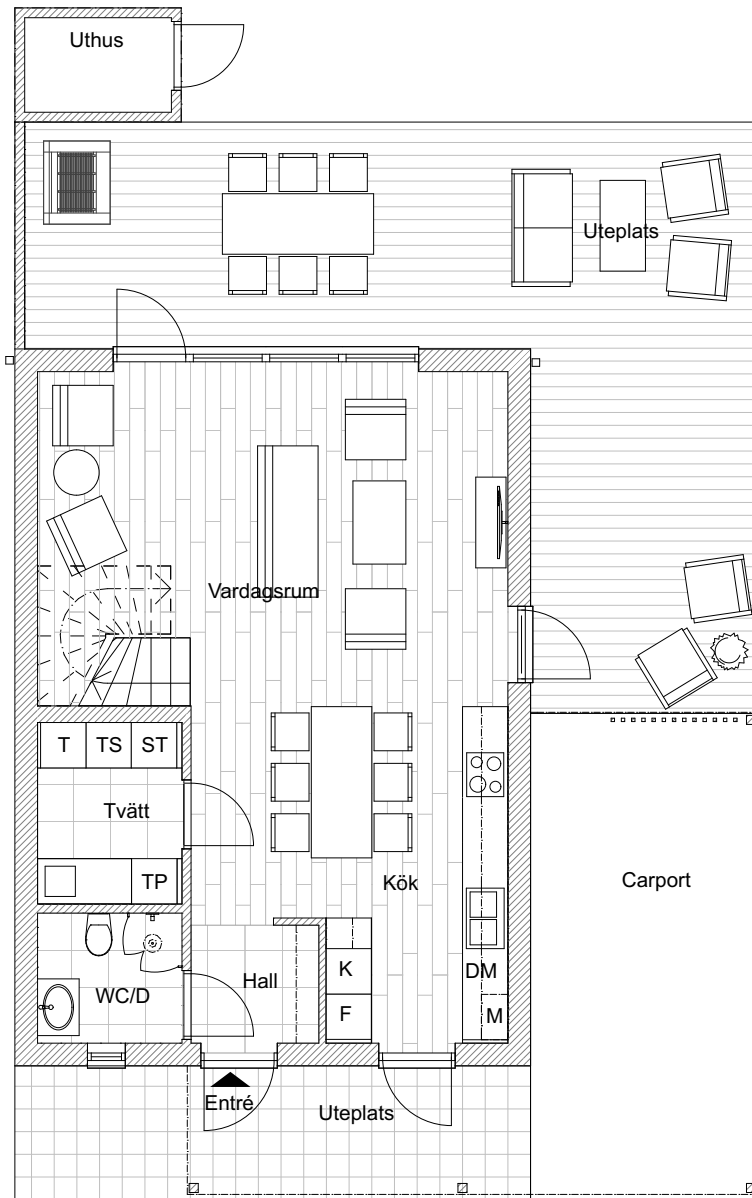

Bofakta
5 rum och kök
Bastenshällsvägen 18

Brf Bastenen
BOA 111 kvm

Förklaringar

L	Linneskåp	F	Frys
TS	Torkskåp	K	Kyl
T	Teknik		Induktionshäll
ST	Städskåp		Dusch
G	Garderob		Klinker i WC/tvätt/entré
TP	Tvättpelare		Parkett
DM	Diskmaskin		Uteplats trätrall
	Mikrovågsugn		Uteplats betongplattor

Entréplan

Övervåning

Bofakta
5 rum och kök
Bastenshällsvägen 18

Brf Bastenen
BOA 111 kvm

FASAD MOT NORR

FASAD MOT ÖSTER

FASAD MOT SÖDER

FASAD MOT VÄSTER