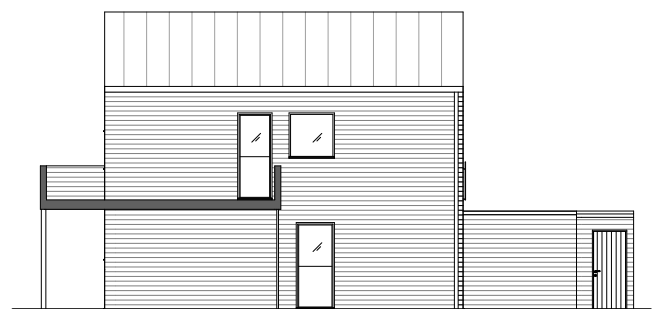

Entréplan

Övervåning

Bofakta
5 rum och kök
Bastenshällsvägen 18

Brf Bastenen
BOA 111 kvm

FASAD MOT NORR

FASAD MOT ÖSTER

FASAD MOT SÖDER

FASAD MOT VÄSTER