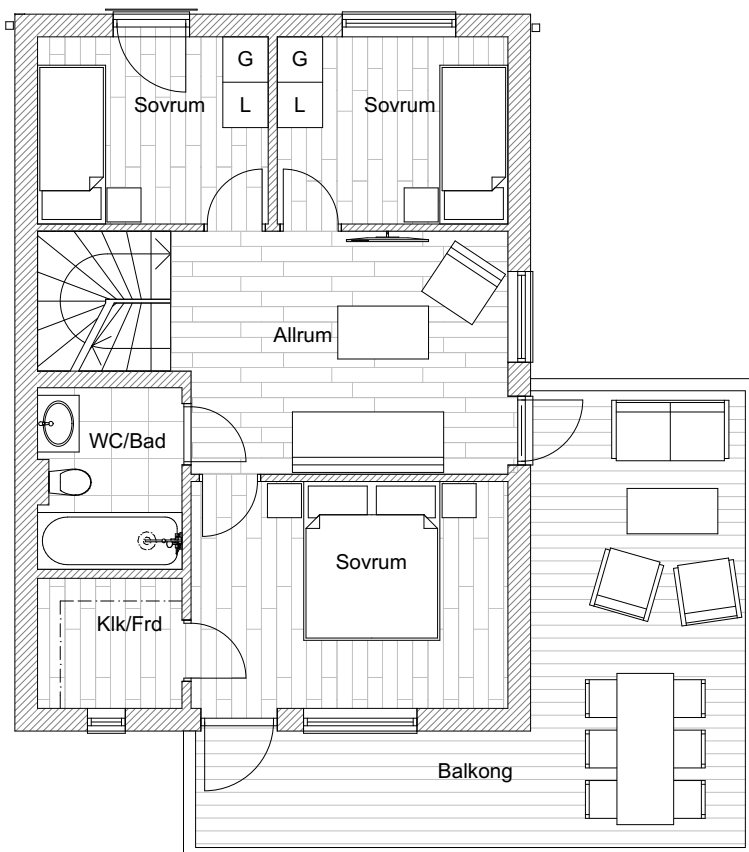

Bofakta
5 rum och kök
Bastenshällsvägen 18

Brf Bastenen
BOA 111 kvm

Förklaringar

L	Linneskåp	F	Frys
TS	Torkskåp	K	Kyl
T	Teknik		Induktionshäll
ST	Städskåp		Dusch
G	Garderob		Klinker i WC/tvätt/entré
TP	Tvättpelare		Parkett
DM	Diskmaskin		Uteplats trätrall
	Mikrovågsugn		Uteplats betongplattor

Entréplan

Övervåning

Bofakta
5 rum och kök
Bastenshällsvägen 18

Brf Bastenen
BOA 111 kvm

FASAD MOT NORR

FASAD MOT ÖSTER

FASAD MOT SÖDER

FASAD MOT VÄSTER