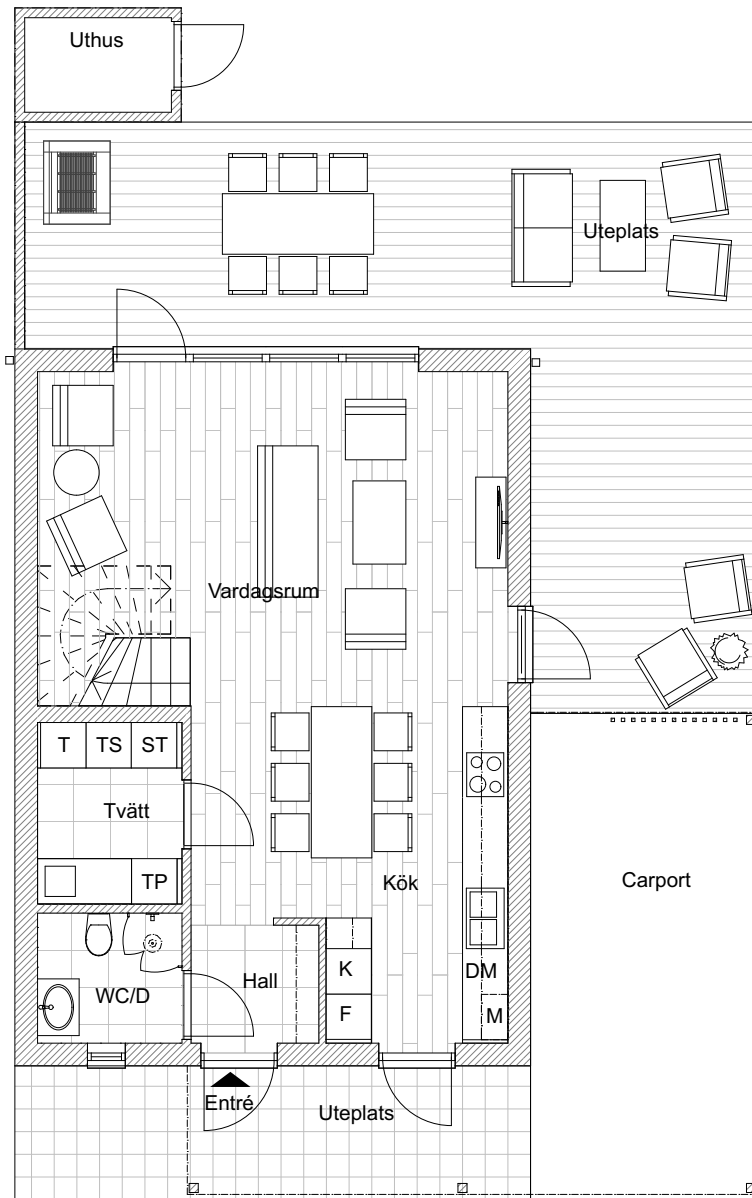

Bofakta
5 rum och kök
Bastenshällsvägen 2

Brf Bastenen
BOA 111 kvm

Förklaringar

L	Linneskåp	F	Frys
TS	Torkskåp	K	Kyl
T	Teknik		Induktionshäll
ST	Städskåp		Dusch
G	Garderob		Klinker i WC/tvätt/entré
TP	Tvättpelare		Parkett
DM	Diskmaskin		Uteplats trätrall
	Mikrovågsugn		Uteplats betongplattor

Entréplan

Övervåning

Bofakta
5 rum och kök
Bastenshällsvägen 2

Brf Bastenen
BOA 111 kvm

FASAD MOT NORR

FASAD MOT ÖSTER

FASAD MOT SÖDER

FASAD MOT VÄSTER