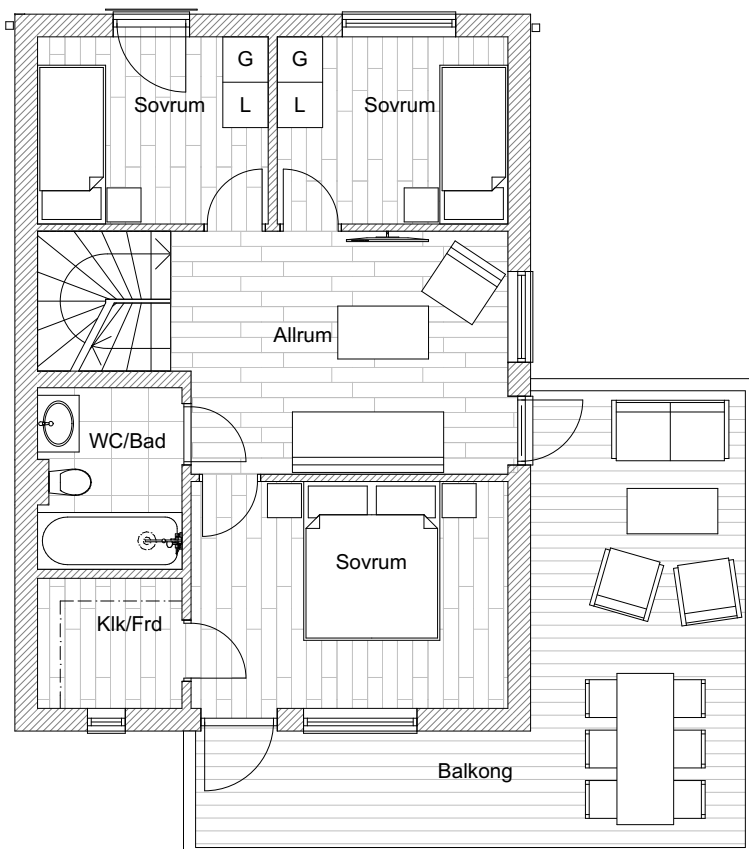

Bofakta
5 rum och kök
Bastenshällsvägen 2

Brf Bastenen
BOA 111 kvm

Förklaringar

L	Linneskåp	F	Frys
TS	Torkskåp	K	Kyl
T	Teknik		Induktionshäll
ST	Städskåp		Dusch
G	Garderob		Klinker i WC/tvätt/entré
TP	Tvättpelare		Parkett
DM	Diskmaskin		Uteplats trätrall
	Mikrovågsugn		Uteplats betongplattor

Entréplan

Övervåning

Bofakta
5 rum och kök
Bastenshällsvägen 2

Brf Bastenen
BOA 111 kvm

FASAD MOT NORR

FASAD MOT ÖSTER

FASAD MOT SÖDER

FASAD MOT VÄSTER