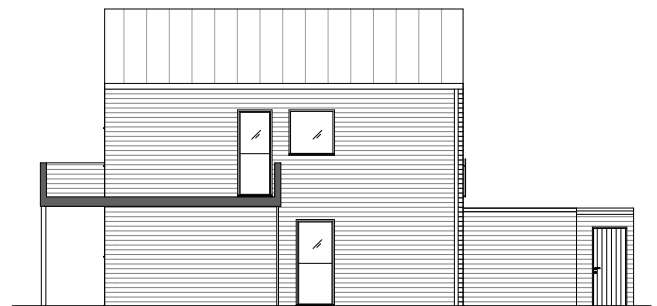

Entréplan

Övervåning

Bofakta
5 rum och kök
Bastenshällsvägen 2

Brf Bastenen
BOA 111 kvm

FASAD MOT NORR

FASAD MOT ÖSTER

FASAD MOT SÖDER

FASAD MOT VÄSTER