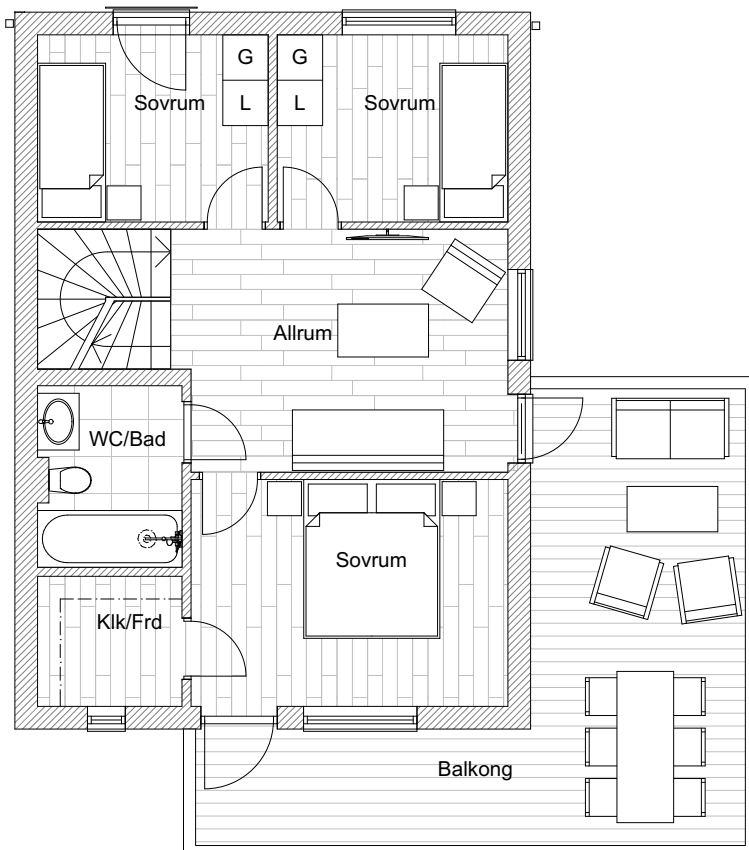

Bofakta
5 rum och kök
Bastenshällsvägen 12

Brf Bastenen
BOA 111 kvm

Förklaringar

L	Linneskåp	F	Frys
TS	Torkskåp	K	Kyl
T	Teknik		Induktionshäll
ST	Städskåp		Dusch
G	Garderob		Klinker i WC/tvätt/entré
TP	Tvättpelare		Parkett
DM	Diskmaskin		Uteplats trätrall
	Mikrovågsugn		Uteplats betongplattor

Entréplan

Övervåning

Bofakta
5 rum och kök
Bastenshällsvägen 12

Brf Bastenen
BOA 111 kvm

FASAD MOT NORR

FASAD MOT ÖSTER

FASAD MOT SÖDER

FASAD MOT VÄSTER