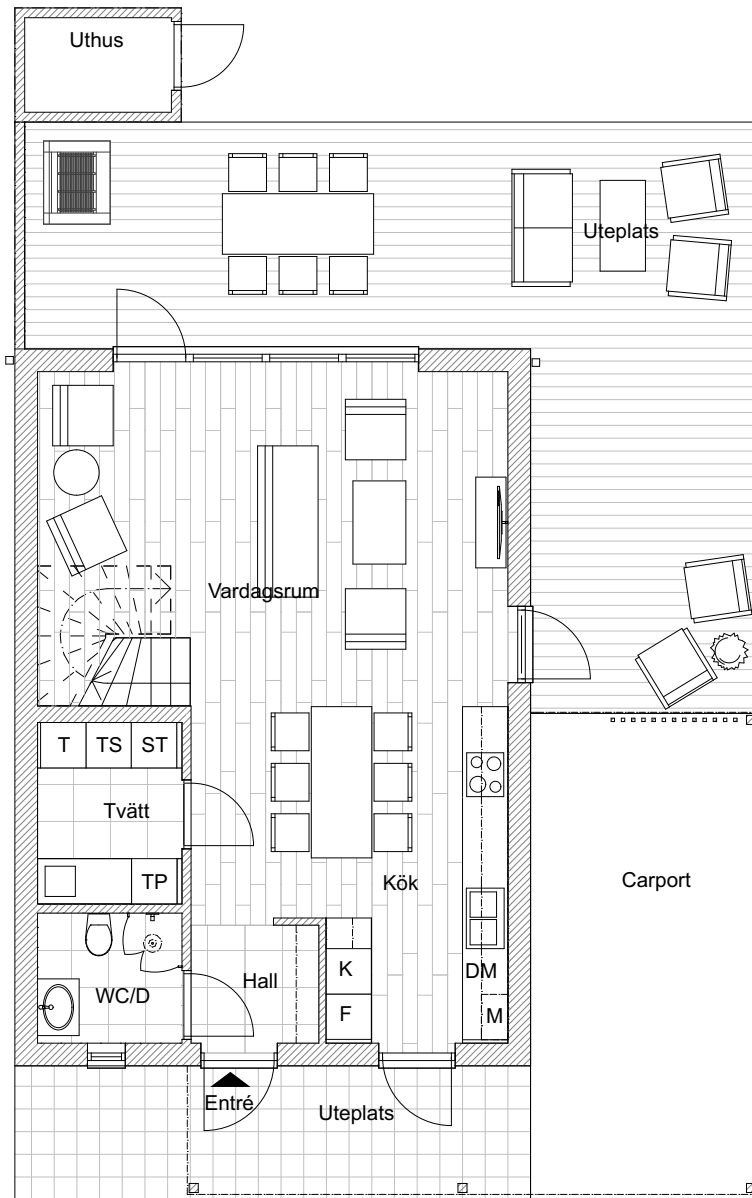

Bofakta
5 rum och kök
Bastenshällsvägen 12

Brf Bastenen
BOA 111 kvm

Förklaringar

L	Linneskåp	F	Frys
TS	Torkskåp	K	Kyl
T	Teknik		Induktionshäll
ST	Städskåp		Dusch
G	Garderob		Klinker i WC/tvätt/entré
TP	Tvättpelare		Parkett
DM	Diskmaskin		Uteplats trätrall
	Mikrovågsugn		Uteplats betongplattor

Entréplan

Övervåning

Bofakta
5 rum och kök
Bastenshällsvägen 12

Brf Bastenen
BOA 111 kvm

FASAD MOT NORR

FASAD MOT ÖSTER

FASAD MOT SÖDER

FASAD MOT VÄSTER