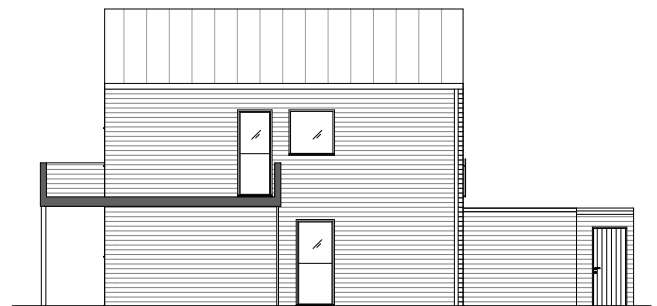

Entréplan

Övervåning

Bofakta
5 rum och kök
Bastenshällsvägen 6

Brf Bastenen
BOA 111 kvm

FASAD MOT NORR

FASAD MOT ÖSTER

FASAD MOT SÖDER

FASAD MOT VÄSTER