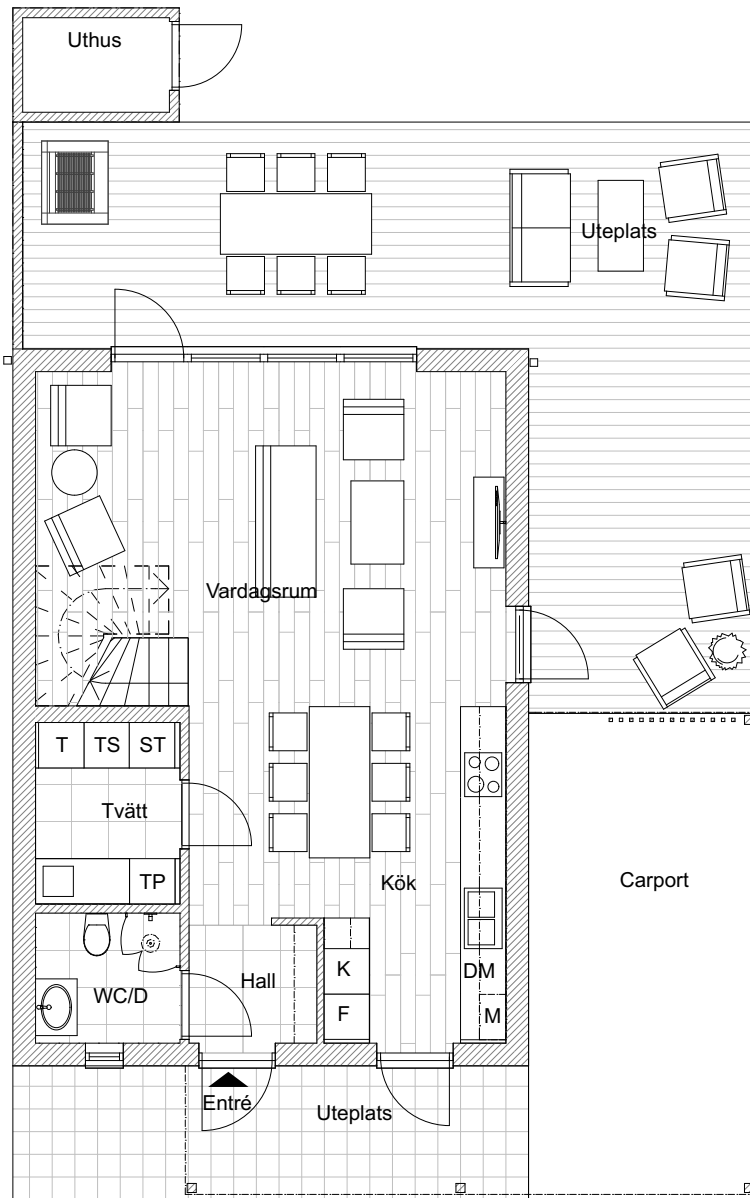

Bofakta
5 rum och kök
Bastenshällsvägen 6

Brf Bastenen
BOA 111 kvm

Förklaringar

L	Linneskåp	F	Frys
TS	Torkskåp	K	Kyl
T	Teknik		Induktionshäll
ST	Städskåp		Dusch
G	Garderob		Klinker i WC/tvätt/entré
TP	Tvättpelare		Parkett
DM	Diskmaskin		Uteplats trätrall
	Mikrovågsugn		Uteplats betongplattor

Entréplan

Övervåning

Bofakta
5 rum och kök
Bastenshällsvägen 6

Brf Bastenen
BOA 111 kvm

FASAD MOT NORR

FASAD MOT ÖSTER

FASAD MOT SÖDER

FASAD MOT VÄSTER