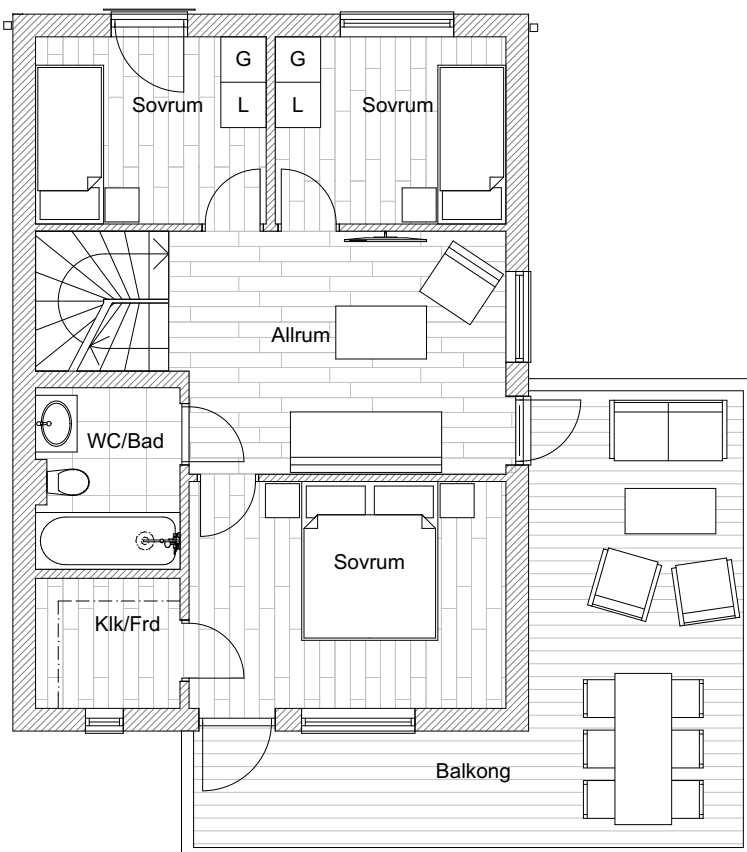

Bofakta
5 rum och kök
Bastenshällsvägen 6

Brf Bastenen
BOA 111 kvm

Förklaringar

L	Linneskåp	F	Frys
TS	Torkskåp	K	Kyl
T	Teknik		Induktionshäll
ST	Städskåp		Dusch
G	Garderob		Klinker i WC/tvätt/entré
TP	Tvättpelare		Parkett
DM	Diskmaskin		Uteplats trätrall
	Mikrovågsugn		Uteplats betongplattor

Entréplan

Övervåning

Bofakta
5 rum och kök
Bastenshällsvägen 6

Brf Bastenen
BOA 111 kvm

FASAD MOT NORR

FASAD MOT ÖSTER

FASAD MOT SÖDER

FASAD MOT VÄSTER