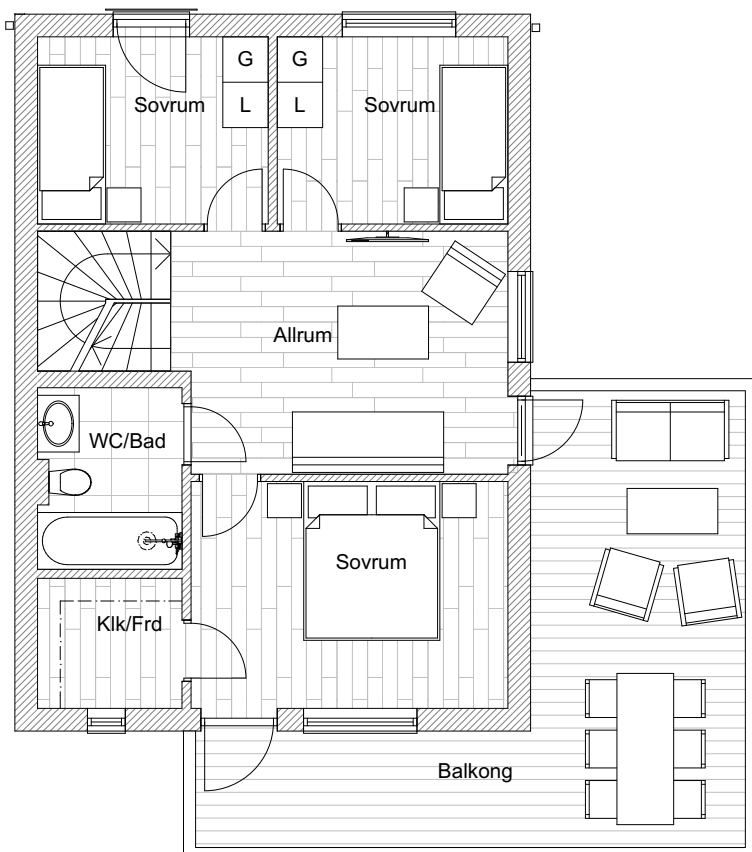

Bofakta
5 rum och kök
Bastenshällsvägen 8

Brf Bastenen
BOA 111 kvm

Förklaringar

L	Linneskåp	F	Frys
TS	Torkskåp	K	Kyl
T	Teknik		Induktionshäll
ST	Städskåp		Dusch
G	Garderob		Klinker i WC/tvätt/entré
TP	Tvättpelare		Parkett
DM	Diskmaskin		Uteplats trätrall
	Mikrovågsugn		Uteplats betongplattor

Entréplan

Övervåning

Bofakta
5 rum och kök
Bastenshällsvägen 8

Brf Bastenen
BOA 111 kvm

FASAD MOT NORR

FASAD MOT ÖSTER

FASAD MOT SÖDER

FASAD MOT VÄSTER