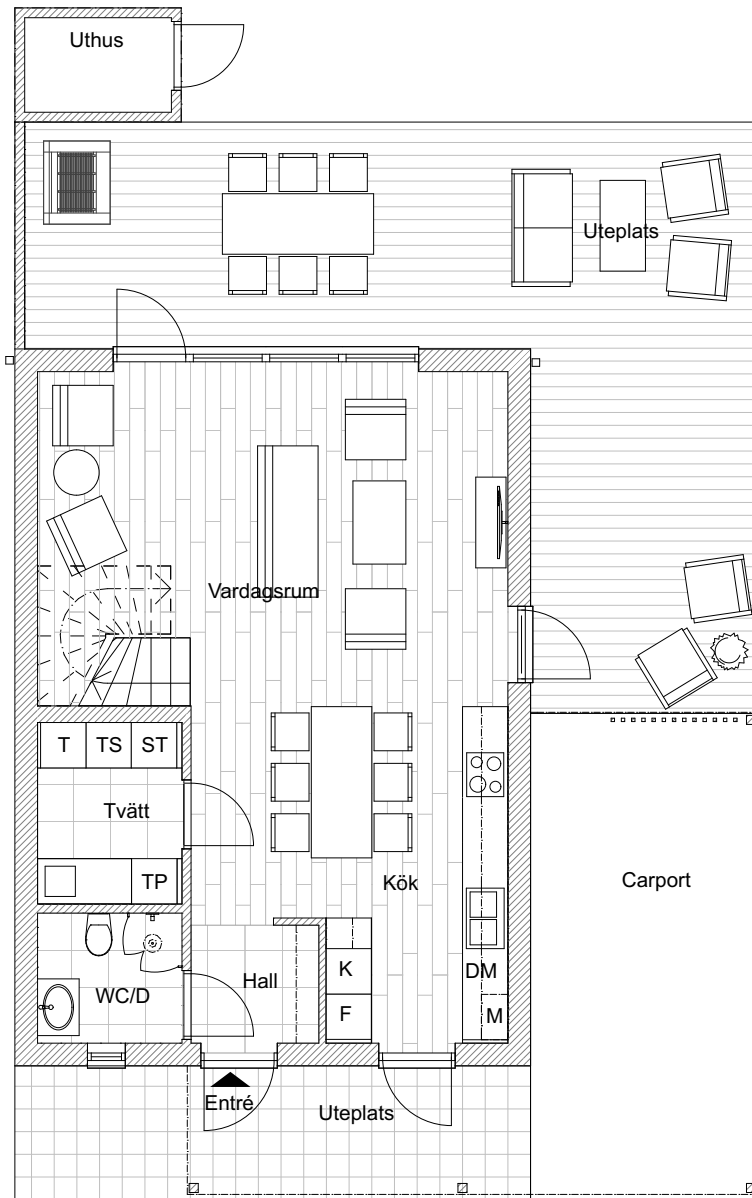

Bofakta
5 rum och kök
Bastenshällsvägen 8

Brf Bastenen
BOA 111 kvm

Förklaringar

L	Linneskåp	F	Frys
TS	Torkskåp	K	Kyl
T	Teknik		Induktionshäll
ST	Städskåp		Dusch
G	Garderob		Klinker i WC/tvätt/entré
TP	Tvättpelare		Parkett
DM	Diskmaskin		Uteplats trätrall
	Mikrovågsugn		Uteplats betongplattor

Entréplan

Övervåning

Bofakta
5 rum och kök
Bastenshällsvägen 8

Brf Bastenen
BOA 111 kvm

FASAD MOT NORR

FASAD MOT ÖSTER

FASAD MOT SÖDER

FASAD MOT VÄSTER