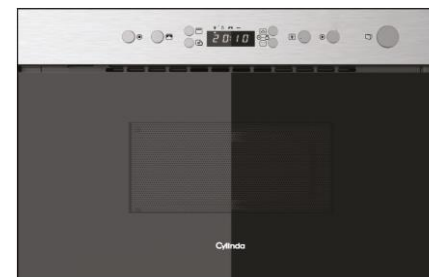

*Cylinda Inbyggadshäll IHI
6160*

*Cylinda mikrovågsugn IM 91 M
RFS*