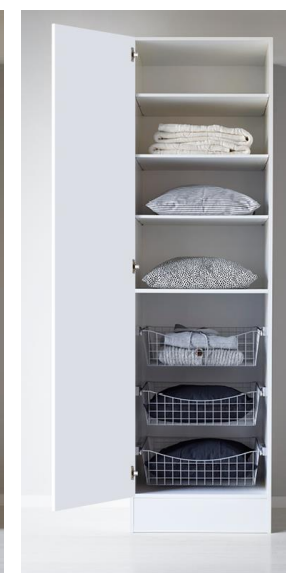

2018-11-08

Garderob-, städ- och linneskåp

Garderob, städ- och linneskåp av fabrikat Vedum
Omfattning enligt A-ritningar.

Lucka Maja F20 Vit.

Höjd:1950mm

Platsbyggd sockel

Push öppnare

Passbitar, frisidor, socklar m m i kulör lika lucka.

Garderob utförs med hylla och klädstång.

Städsåp utförs med hylla och städsåpsinredning

Linnesåp utförs med 4 hyllor och 3 trådbackar

Fönsterbänkar i lägenheter

Fönsterbänkar utförs infällda i vägg. Fönsterbänkar
utförs av grå kalksten.

Innerdörrar

Innerdörrar ska vara av typen fabrikat Diplomat massivdörr. Modell Contur 1 tät massivdörr, kulör NCS S 0500-N

Samtliga dörrar ska vara komplett beslagna. Beslag till innerdörrar utförs av trycke BB Gruppen, Randi R7021 line 18 Borstad rostfritt stål.

Värmestammar

Värmestammar och rör till radiatorer utförs målade i kulör NCS S 0500-N

Linnesåp