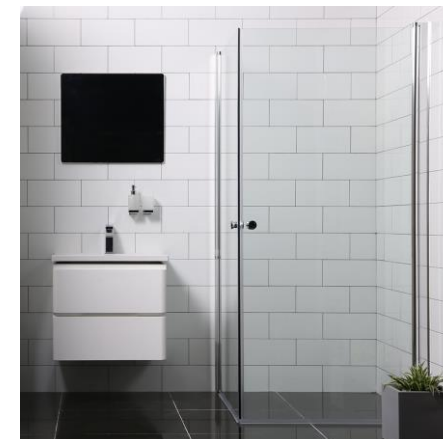

IFÖ sign 6860 WC

**Handdukstork**

Pax Climb 500\*1000

**Tvättmaskin/torktumlare/KM**

Cylinda Kombinationsmaskin FTTK 5685

*Handdukstork  
Pax Climb 500\*1000*

*Mora Cera Shower  
kit*

*Duschhörn Bathlife Raka  
dörrar blank profil*