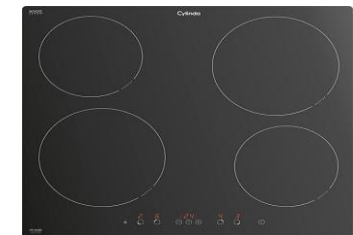

Lucka Maja F20 Vit

Kakel A23 White Gloss

Kyl

Kylskåp Cylinda K 2385 RF HA++

Frys

Frys skåp Cylinda F 2385 N V RF A++

Diskmaskin

Helintegrerad diskmaskin av typen Cylinda DM 3035 FI

Häll

Inbyggnadshäll Cylinda IHI 6160

Ugn

Inbyggnadsugn placerad i bänkskåp under häll av typen Cylinda IBU 512 RF

Mikrovågsugn

Mikrovågsugn inbyggd placerad i väggskåp av typen Cylinda IM 91 M RFS

Spisfläkt

Franke 604-10 60cm 600-serien Vit

Cylinda Kyl K 2385 RF HA++
Cylinda Frys F2385 N V RF A ++

Cylinda helintegrerad
diskmaskin DM 3035 FI

Rumsbeskrivning

5 (12)

2019-04-17

Köksblandare
Mora Cera K7

*Köksblandare Mora
Cera K7*