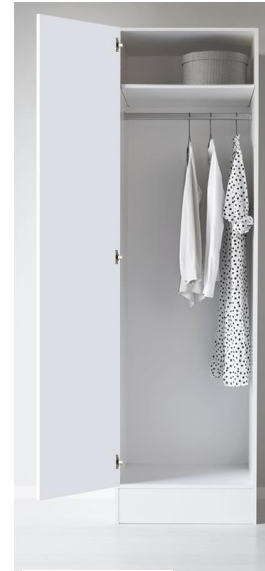

2019-04-17

Garderob-, städ- och linneskåp

Garderob, städ- och linneskåp av fabrikat Vedum
Omfattning enligt A-ritningar.

Lucka Maja F20 Vit.

Höjd:1950mm

Platsbyggd sockel

Push öppnare

Passbitar, frisidor, socklar m m i kulör lika lucka.

Garderob utförs med hylla och klädstång.

Städsåp utförs med hylla och städsåpsinredning

Linnesåp utförs med 4 hyllor och 3 trådbackar

Fönsterbänkar i lägenheter

Fönsterbänkar utförs infällda i vägg. Fönsterbänkar utförs av grå kalksten.

Innerdörrar

Innerdörrar ska vara av typen fabrikat Diplomat massivdörr. Modell Contur 1 tät massivdörr, kulör NCS S 0500-N

Samtliga dörrar ska vara komplett beslagna. Beslag till innerdörrar utförs av trycke BB Gruppen, Randi R7021 line 18 Borstad rostfritt stål.

Värmestammar

Värmestammar och rör till radiatorer utförs målade i kulör NCS S 0500-N

Garderob