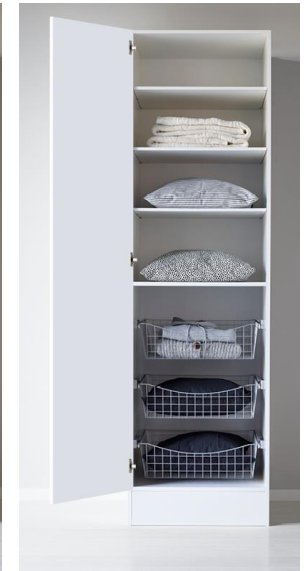

2019-04-17

Garderob-, städ- och linneskåp

Garderob, städ- och linneskåp av fabrikat Vedum
Omfattning enligt A-ritningar.

Lucka Maja F20 Vit.

Höjd:1950mm

Platsbyggd sockel

Push öppnare

Passbitar, frisidor, socklar m m i kulör lika lucka.

Garderob utförs med hylla och klädstång.

Städsåp utförs med hylla och städsåpsinredning

Linnesåp utförs med 4 hyllor och 3 trådbackar

Fönsterbänkar i lägenheter

Fönsterbänkar utförs infällda i vägg. Fönsterbänkar utförs av grå kalksten.

Innerdörrar

Innerdörrar ska vara av typen fabrikat Diplomat massivdörr. Modell Contur 1 tät massivdörr, kulör NCS S 0500-N

Samtliga dörrar ska vara komplett beslagna. Beslag till innerdörrar utförs av trycke BB Gruppen, Randi R7021 line 18 Borstad rostfritt stål.

Värmestammar

Värmestammar och rör till radiatorer utförs målade i kulör NCS S 0500-N

Linnesåp