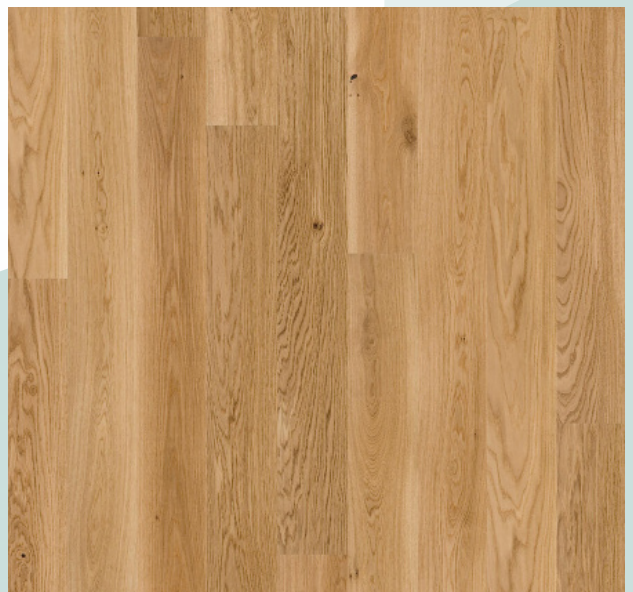

MAISON FORTE

PARKETTGOVLV

Naturligt hållbart och med variation

Standard golvbeläggning

Tarkett Pure, Ek Nature Tres 3-stav mattlackad

MAISON FORTE

Tillval (se prislista)

Tarkett Pure, Ek Nature Plank 1-stav mattlackad