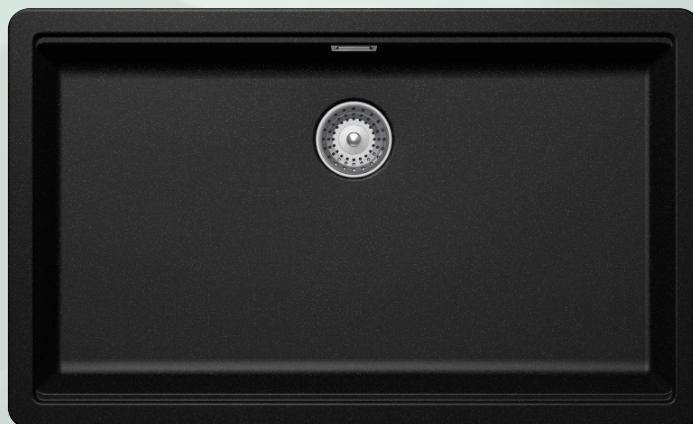

Tillval diskho (se prislista)

Intra Greenwich N100XL Granit