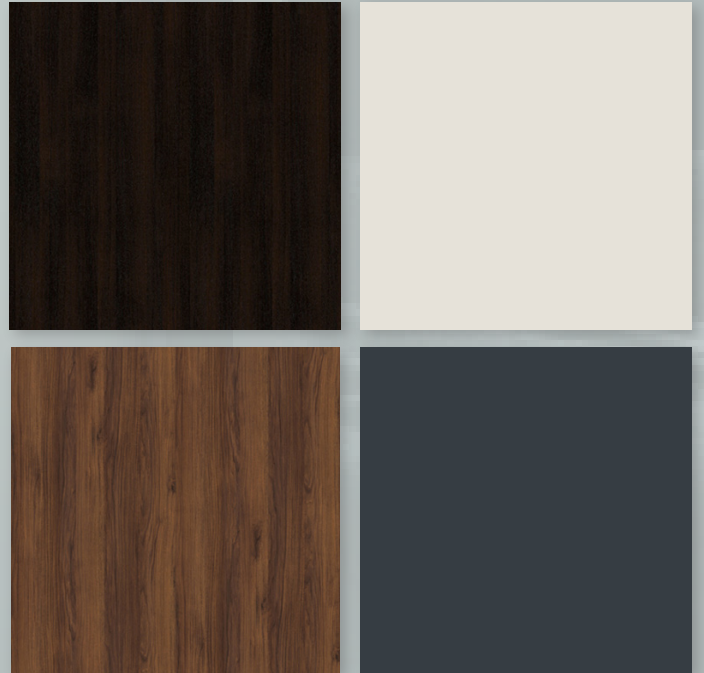

Tillval skjutdörrar (offert)

Ballingslöv, olika modeller
Showstopper, Frontrow, Lounge
Olika kulörer och ytskikt

Ballingslöv®

MAISON FORTE

Tillval kulör Garderobslucka

För utökat utbud se prislista

Linnevit
59-G9

Lindblomsgrön
59-09

Peppargrå
59-02

Mörkbeige
59-08

Gröngrå
59-26

Faner - Ek Matt
64-87

**Faner - Ask
Vitpigmenterad**
64-A3

**Faner - Ask
Brunbets**
64-99