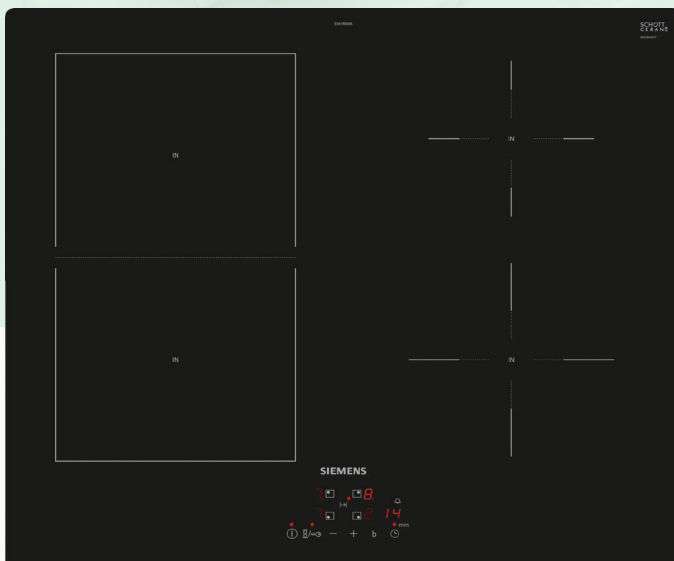

Siemens IQ 500 KG39N4X1F BlackSteel

MAISON FORTE

Ugn

Siemens IQ 500 HB 538ABS6S inbyggd

Inbyggnadsmikro

Siemens IQ 500 BF425LMB0 Inbyggd

Induktionshäll

Siemens IQ 500 ED61RBSB6E ramlös Design